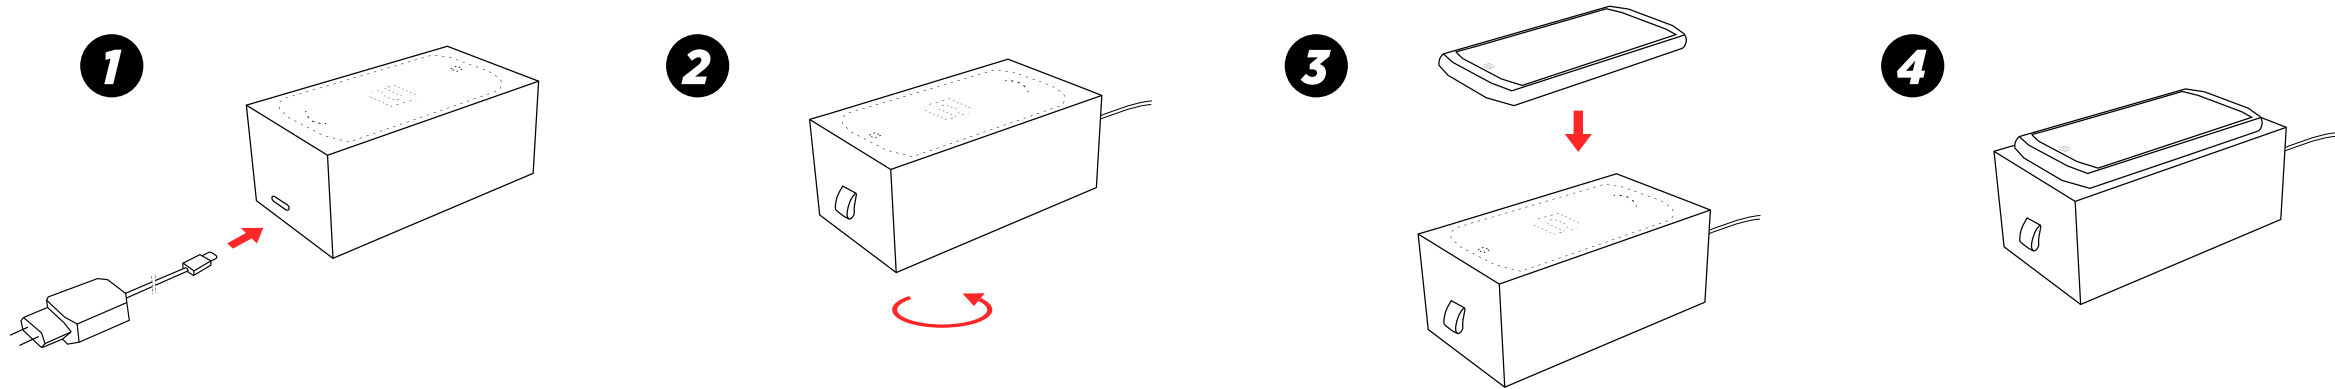

# **WIRELESS CHARGER**

Check that the TREKKER-X3 is correctly positioned so that charging starts.

Charging may need up to 5 seconds to start.

The socket shall be installed near the equipment and shall be easily accessible.

# **CHARGEUR SANS FIL**

Vérifiez que le TREKKER-X3 soit bien positionné afin que le chargement commence.

Le chargement peut mettre jusqu'à 5 secondes avant de commencer.

Le chargeur doit être installé à proximité de la prise de courant et doit être aisément accessible.